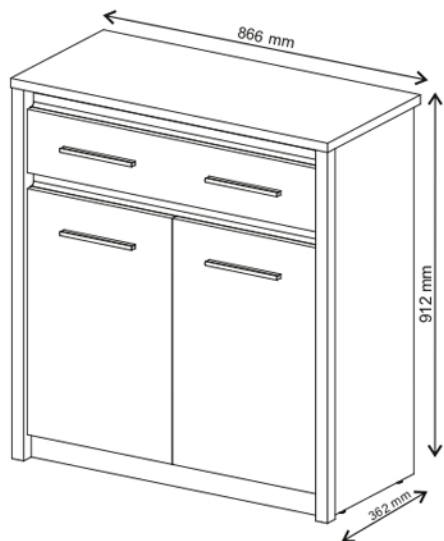

# AIRON 2D1S

Ø10

KÓD	ROZMĚR				BALÍČEK
001	866	362	22	1	1/1
002	884	360	16/32	1	1/1
003	884	360	16/32	1	1/1
004	798	334	16	1	1/1
005	798	310	16	1	1/1
006	586	395	16	2	1/1
008	792	151	16	1	1/1
009	742	100	16	1	1/1
010	798	60	16	1	1/1
011	300	100	16	1	1/1
012	300	100	16	1	1/1
013	60	284	16	1	1/1
015	798	60	30	2	1/1
016	826	407	3	1	1/1
017	826	407	3	1	1/1
018	760	302	3	1	1/1
PŘÍSLUŠENSTVÍ				1	1/1

<b>x2</b> <b>e1</b> Ø 7x50mm 	<b>x10</b> <b>r1</b> Ø 15x12mm 	<b>x10</b> <b>r16</b> 	<b>x2</b> <b>s2</b> 
<b>x4</b> <b>a143</b> 	<b>x4</b> <b>b119</b> 	<b>x28</b> <b>f1</b> Ø 8x30mm 	<b>x28</b> <b>p25</b> Ø 3,5x16n 
<b>x6</b> <b>l2</b> 	<b>x4</b> <b>d1</b> Ø 5x17 mm 	<b>x1</b> <b>n14</b> 	<b>x1</b> <b>p17</b> Ø 6x60 mm 
<b>x1</b> <b>f3</b> Ø 10x50 mm 	<b>x5</b> <b>k1</b> 	<b>x4</b> <b>c412.030</b> 	<b>x8</b> <b>p42</b> Ø 3,5x25mm 
<b>x1</b> <b>L300</b> 	<b>x4</b> <b>s4</b> 	<b>x1</b> <b>z1</b> 	