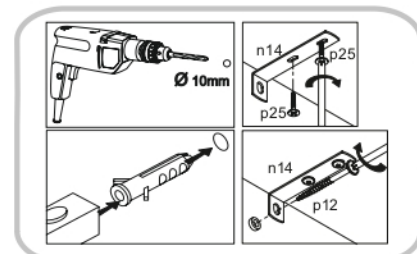

x2 e1 Ø 7x50mm 	x10 r1 Ø 15x12mm 	x10 r16 	x2 s2
x4 a143 	x4 b119 	x28 f1 Ø 8x30mm 	x28 p25 Ø 3,5x16n
x6 l2 	x4 d1 Ø 5x17 mm 	x1 n14 	x1 p17 Ø 6x60 mm
x1 f3 Ø 10x50 mm 	x5 k1 	x4 c412.030 	x8 p42 Ø 3,5x25mm
x1 L300 	x4 s4 	x1 z1 	

POZOR! Nábytek je nutné pevně připevnit ke zdi, abychom se vyhnuli riziku spojenému s jeho převrnutím. Součástí balení nejsou připevňovací šrouby, protože způsoby připevnění je nutné zvolit podle druhu stěny. Vyberte správný pro Váš typ stěny.