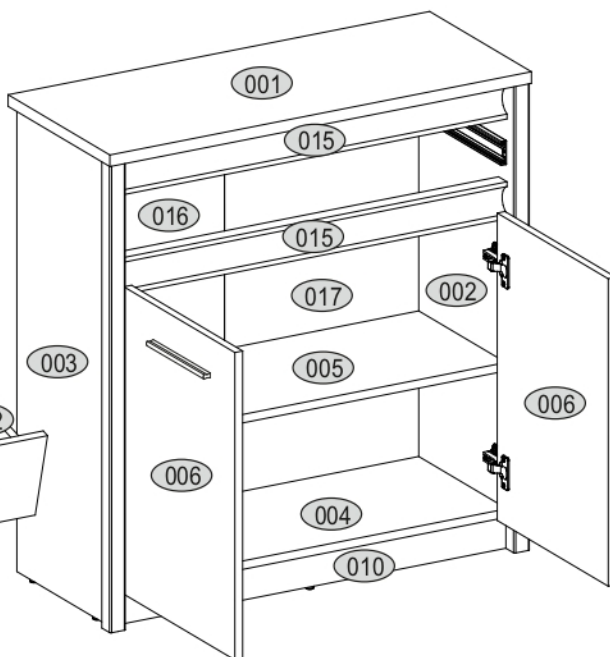

# AIRON 2D1S

Ø10

KÓD	ROZMĚR				BALÍČEK
001	866	362	22	1	1/1
002	884	360	16/32	1	1/1
003	884	360	16/32	1	1/1
004	798	334	16	1	1/1
005	798	310	16	1	1/1
006	586	395	16	2	1/1
008	792	151	16	1	1/1
009	742	100	16	1	1/1
010	798	60	16	1	1/1
011	300	100	16	1	1/1
012	300	100	16	1	1/1
013	60	284	16	1	1/1
015	798	60	30	2	1/1
016	826	407	3	1	1/1
017	826	407	3	1	1/1
018	760	302	3	1	1/1
PŘÍSLUŠENSTVÍ				1	1/1