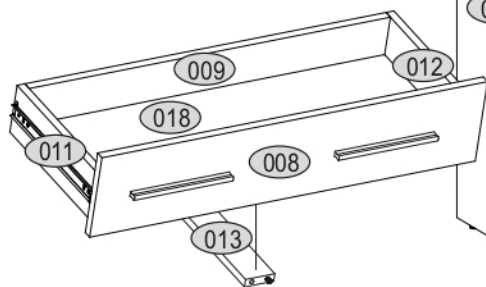

# AIRON 2D1S

Ø10

KÓD	ROZMĚR				BALÍČEK
001	866	362	22	1	1/1
002	884	360	16/32	1	1/1
003	884	360	16/32	1	1/1
004	798	334	16	1	1/1
005	798	310	16	1	1/1
006	586	395	16	2	1/1
008	792	151	16	1	1/1
009	742	100	16	1	1/1
010	798	60	16	1	1/1
011	300	100	16	1	1/1
012	300	100	16	1	1/1
013	60	284	16	1	1/1
015	798	60	30	2	1/1
016	826	407	3	1	1/1
017	826	407	3	1	1/1
018	760	302	3	1	1/1
PŘÍSLUŠENSTVÍ				1	1/1

<b>x2</b> <b>e1</b> Ø 7x50mm 	<b>x10</b> <b>r1</b> Ø 15x12mm 	<b>x10</b> <b>r16</b> 	<b>x2</b> <b>s2</b> 
<b>x4</b> <b>a143</b> 	<b>x4</b> <b>b119</b> 	<b>x28</b> <b>f1</b> Ø 8x30mm 	<b>x28</b> <b>p25</b> Ø 3,5x16n 
<b>x6</b> <b>l2</b> 	<b>x4</b> <b>d1</b> Ø 5x17 mm 	<b>x1</b> <b>n14</b> 	<b>x1</b> <b>p17</b> Ø 6x60 mm 
<b>x1</b> <b>f3</b> Ø 10x50 mm 	<b>x5</b> <b>k1</b> 	<b>x4</b> <b>c412.030</b> 	<b>x8</b> <b>p42</b> Ø 3,5x25mm 
<b>x1</b> <b>L300</b> 	<b>x4</b> <b>s4</b> 	<b>x1</b> <b>z1</b> 	