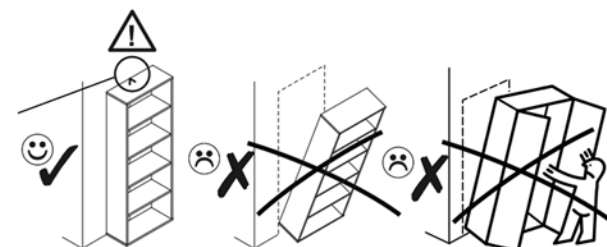

# AIRON 2D1S

Ø10

KÓD	ROZMĚR				BALÍČEK
001	866	362	22	1	1/1
002	884	360	16/32	1	1/1
003	884	360	16/32	1	1/1
004	798	334	16	1	1/1
005	798	310	16	1	1/1
006	586	395	16	2	1/1
008	792	151	16	1	1/1
009	742	100	16	1	1/1
010	798	60	16	1	1/1
011	300	100	16	1	1/1
012	300	100	16	1	1/1
013	60	284	16	1	1/1
015	798	60	30	2	1/1
016	826	407	3	1	1/1
017	826	407	3	1	1/1
018	760	302	3	1	1/1
PŘÍSLUŠENSTVÍ				1	1/1

<b>x2</b> <b>e1</b> Ø 7x50mm 	<b>x10</b> <b>r1</b> Ø 15x12mm 	<b>x10</b> <b>r16</b> 	<b>x2</b> <b>s2</b> 
<b>x4</b> <b>a143</b> 	<b>x4</b> <b>b119</b> 	<b>x28</b> <b>f1</b> Ø 8x30mm 	<b>x28</b> <b>p25</b> Ø 3,5x16n 
<b>x6</b> <b>l2</b> 	<b>x4</b> <b>d1</b> Ø 5x17 mm 	<b>x1</b> <b>n14</b> 	<b>x1</b> <b>p17</b> Ø 6x60 mm 
<b>x1</b> <b>f3</b> Ø 10x50 mm 	<b>x5</b> <b>k1</b> 	<b>x4</b> <b>c412.030</b> 	<b>x8</b> <b>p42</b> Ø 3,5x25mm 
<b>x1</b> <b>L300</b> 	<b>x4</b> <b>s4</b> 	<b>x1</b> <b>z1</b> 	

POZOR! Nábytek je nutné pevně připevnit ke zdi, abychom se vyhnuli riziku spojenému s jeho převrnutím. Součástí balení nejsou připevňovací šrouby, protože způsoby připevnění je nutné zvolit podle druhu stěny. Vyberte správný pro Váš typ stěny.